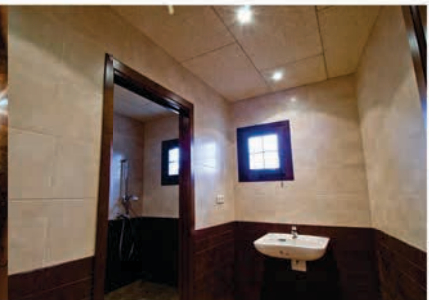

instalaciones

- Dormitorios con capacidad para 48 personas.
- Espacios comunes: comedor, sala de reuniones, cocina.
- Sala anexa de 120 m2
- Entorno exterior de 40.000 m2 practicables.
- Servicios: calefacción, ascensor, espacios adaptados para discapacitados, amplia zona de aparcamiento.

facilities

*Bedrooms for 60 persons
Common areas: dining room, room of meetings, kitchen
120m2 adjoining room
External environment of 40.000m2 practicable
Wide zone of parking
Services: heating, elevator, wheelchair accessible spaces*